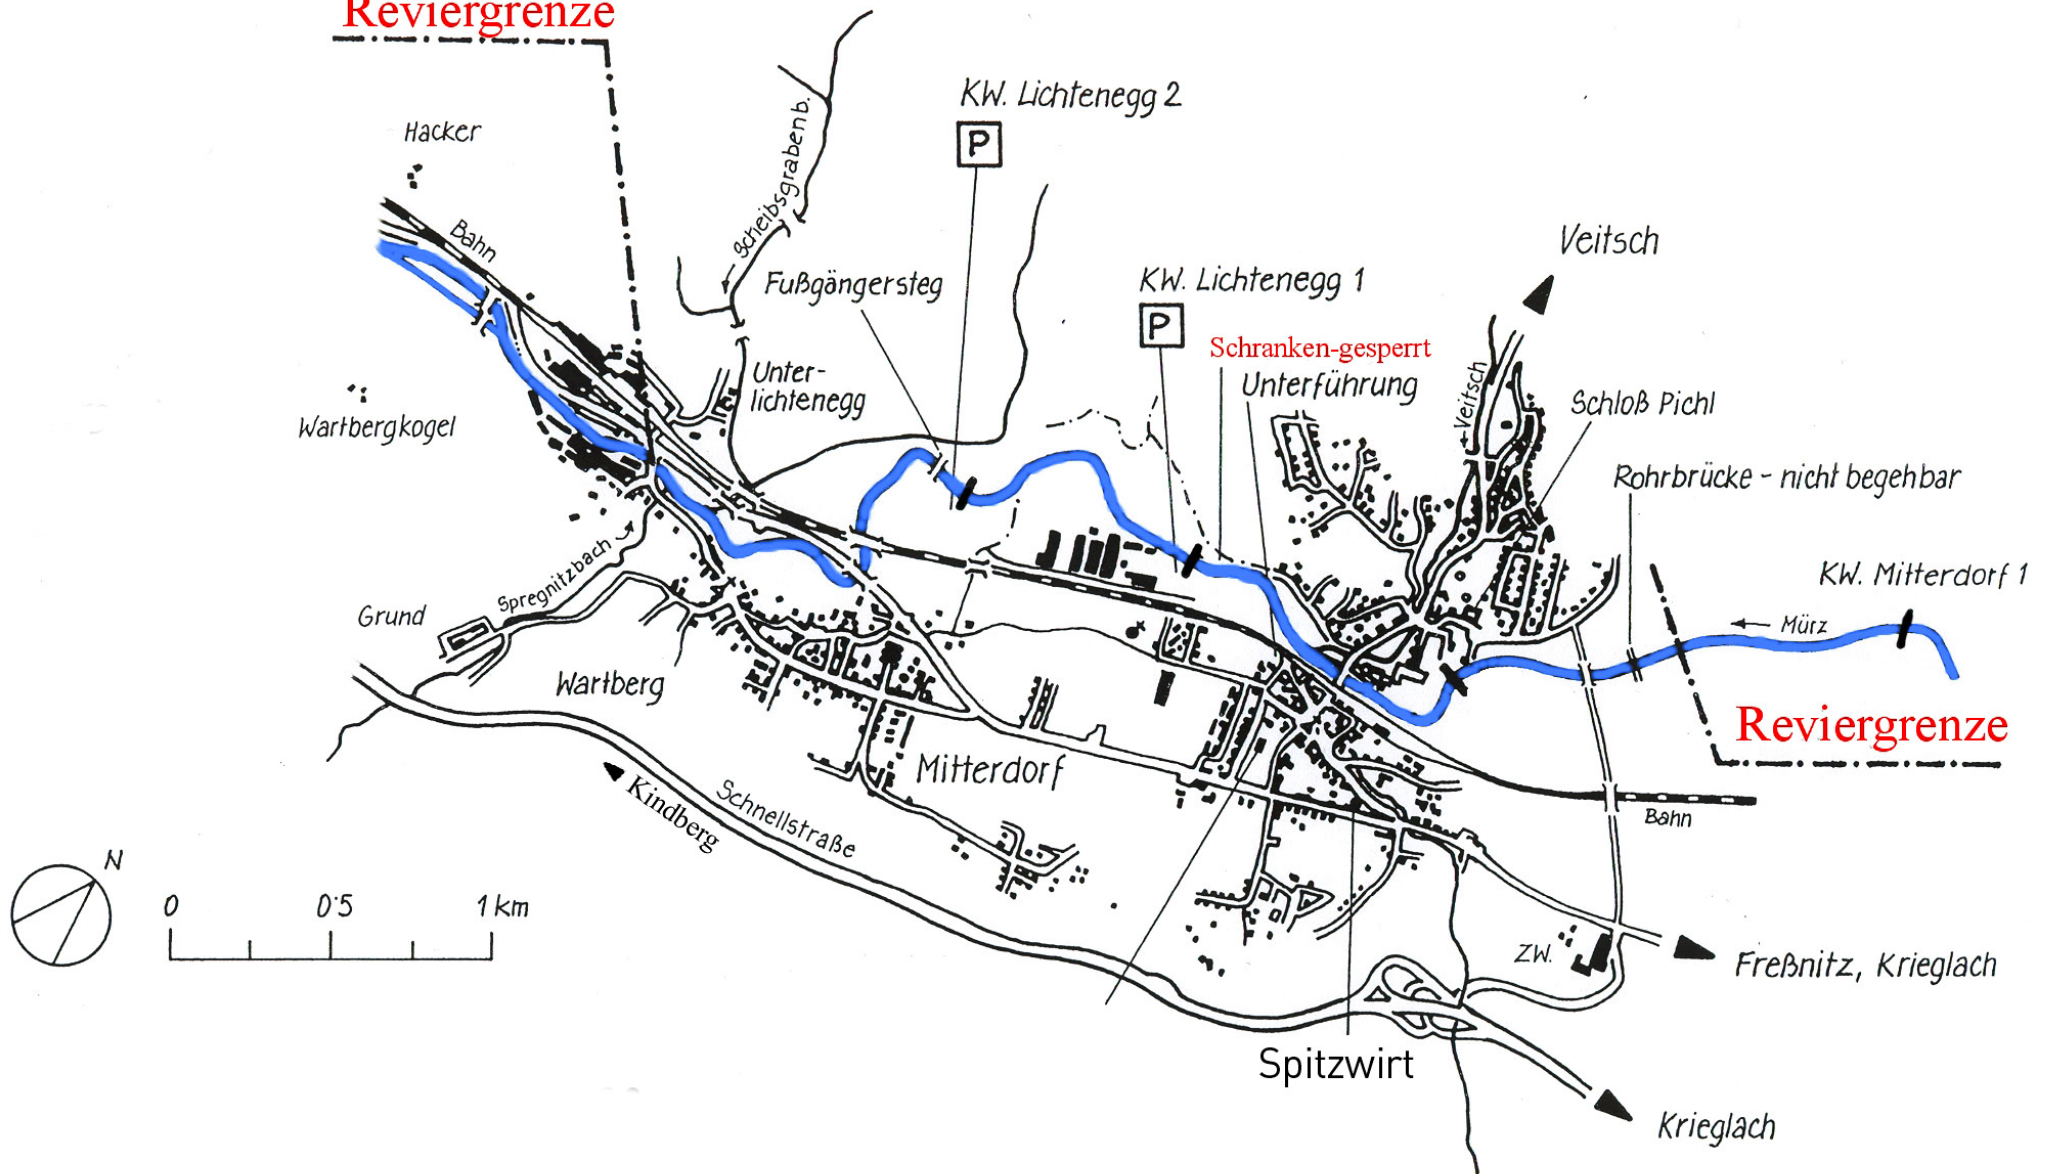

Reviergrenze

Österreichische
Fischereigesellschaft
gegr. 1880

Kienmayergasse 9, 1140 Wien
Tel. +43-1/586 52 48
E-Mail: office@oefg1880.at
www.oefg1880.at

Revier MÜRZ – St. Barbara (S 067)